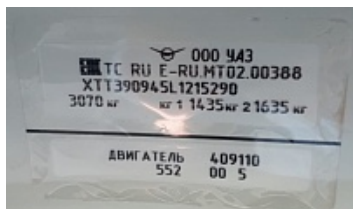

ИНН 7709431786 КПП 772601001
Юр. адрес: 117105, Москва, Нагорный пр., д.6, стр.8
Для корреспонденции: 115230, г. Москва, 1-й Нагатинский пр.,
д.10, стр.1
Тел.: +7 (495) 980-08-83
E-mail: leasing@resoleasing.com

6, Nagorny proezd
Moscow, 117105, Russia
Phone: +7 (495) 980-08-83
www.resoleasing.com

Нет в продаже