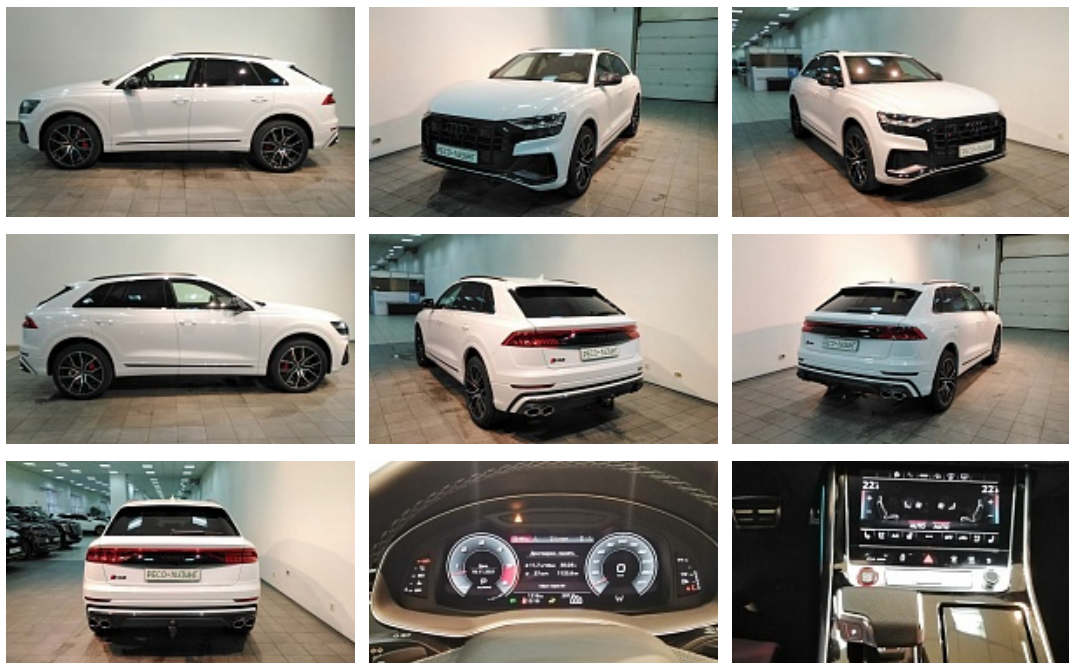

6, Nagorny proezd
Moscow, 117105, Russia
Phone: +7 (495) 980-08-83
www.resoleasing.com

Цена: **14 000 000 руб.**

Технические характеристики

Основные

VIN / Зав.№:	***041206
Год выпуска:	2 021
Пробег:	1 212
Мощность двигателя (л.с.):	422
Коробка переключения передач:	Автомат
Кузов:	Внедорожник
Привод:	Полный
Тип двигателя:	Дизель
Объем двигателя (л.):	4
Рабочий объем двигателя (куб. см.):	3 956

Мультимедия

Бортовой компьютер:	Да
Навигационная система:	Да

Обзор

Датчик дождя:	Да
Датчик света:	Да
Фары:	Лазерные

Прочее

Цвет кузова (кабины, прицепа):	Белый
--------------------------------	-------

Салон