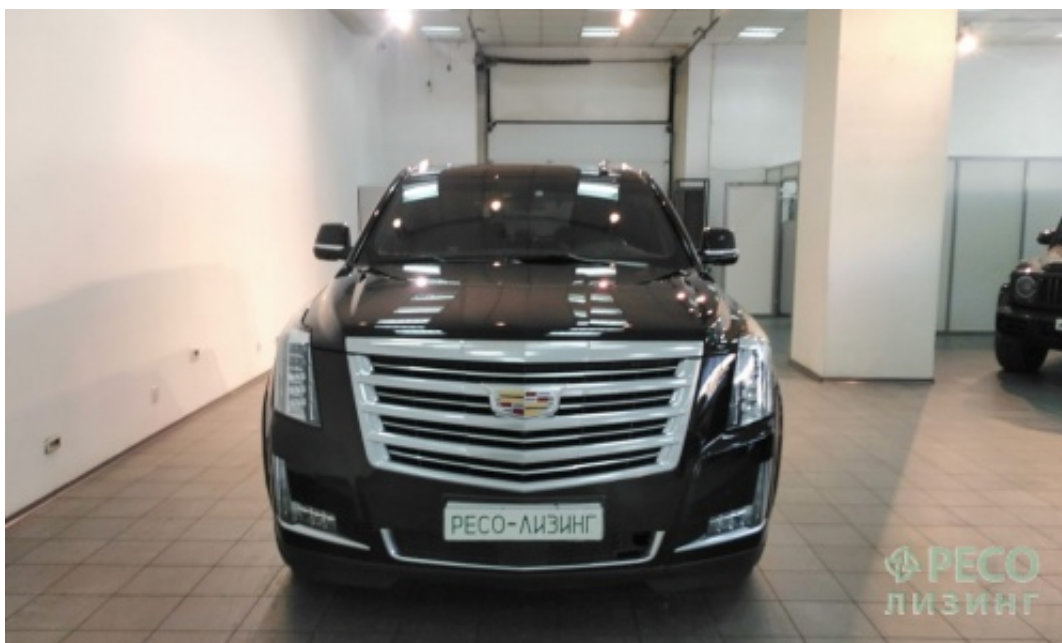

ОБЩЕСТВО С ОГРАНИЧЕННОЙ
ОТВЕТСТВЕННОСТЬЮ «РЕСО-Лизинг»

РЕСО **RESO**
Л И З И Н Г   L E A S I N G

RESO-LEASING
Ltd.

ИНН 7709431786 КПП 772601001
Юр. адрес: 117105, Москва, Нагорный пр., д.6, стр.8
Для корреспонденции: 115230, г. Москва, 1-й Нагатинский пр.,
д.10, стр.1
Тел.: +7 (495) 980-08-83
E-mail: leasing@resoleasing.com

6, Nagorny proezd
Moscow, 117105, Russia
Phone: +7 (495) 980-08-83
www.resoleasing.com

Нет в продаже