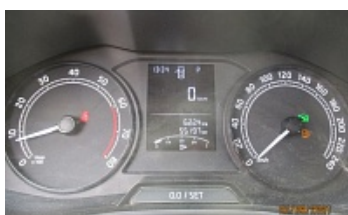

6, Nagorny proezd
Moscow, 117105, Russia
Phone: +7 (495) 980-08-83
www.resoleasing.com

Нет в продаже

Технические характеристики

Основные

VIN / Зав.№:	***101545
Год выпуска:	2 020
Пробег:	55 197
Мощность двигателя (л.с.):	110
Коробка переключения передач:	Автомат
Кузов:	Хэтчбек
Привод:	Передний
Тип двигателя:	Бензин
Объем двигателя (л.):	1,6
Рабочий объем двигателя (куб. см.):	1 598