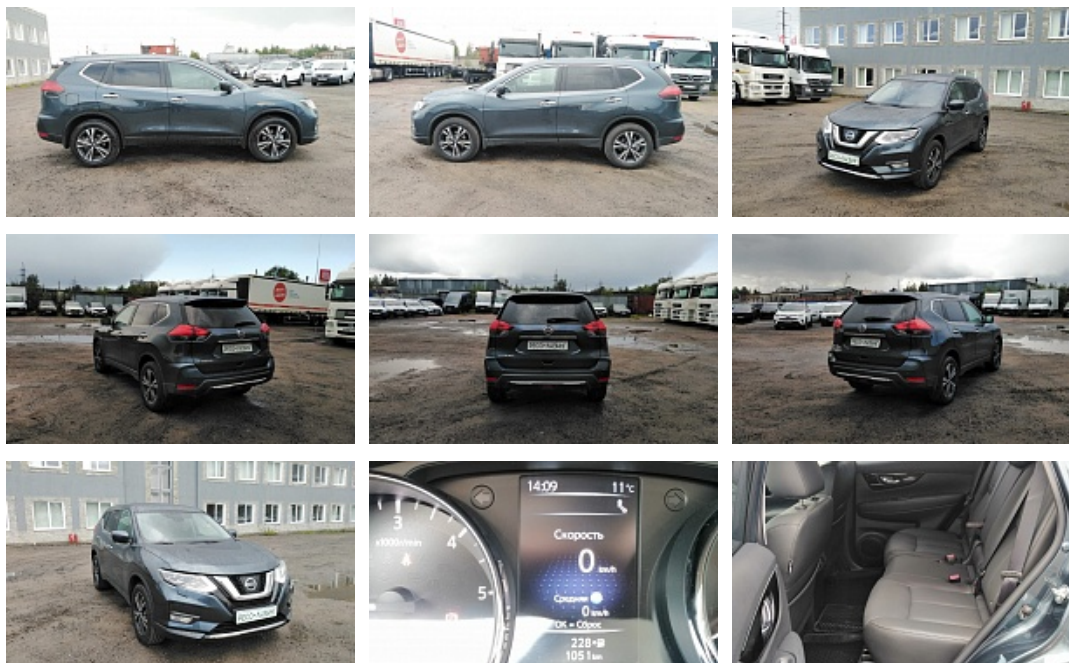

6, Nagorny proezd
Moscow, 117105, Russia
Phone: +7 (495) 980-08-83
www.resoleasing.com

Нет в продаже

Технические характеристики

Основные

VIN / Зав.№:	***137227
Год выпуска:	2 021
Пробег:	1 051
Мощность двигателя (л.с.):	130
Коробка переключения передач:	Механика
Кузов:	Внедорожник
Привод:	Полный
Тип двигателя:	Дизель
Объем двигателя (л.):	1,6
Рабочий объем двигателя (куб. сум.):	1 598

Мультимедия

Бортовой компьютер:	Да
Навигационная система:	Да

Обзор

Датчик дождя:	Да
Датчик света:	Да
Фары:	Светодиодные

Прочее

Цвет кузова (кабины, прицепа):	синий
--------------------------------	-------

Салон