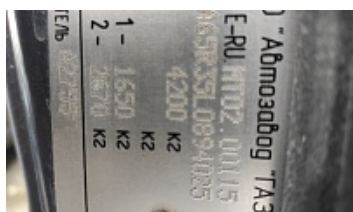

ИНН 7709431786 КПП 772601001
Юр. адрес: 117105, Москва, Нагорный пр., д.6, стр.8
Для корреспонденции: 115230, г. Москва, 1-й Нагатинский пр.,
д.10, стр.1
Тел.: +7 (495) 980-08-83
E-mail: leasing@resoleasing.com

6, Nagorny proezd
Moscow, 117105, Russia
Phone: +7 (495) 980-08-83
www.resoleasing.com

Нет в продаже