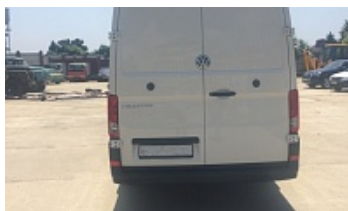

6, Nagorny proezd
Moscow, 117105, Russia
Phone: +7 (495) 980-08-83
www.resoleasing.com

Нет в продаже

Технические характеристики

Основные

VIN / Зав.№:	***051611
Год выпуска:	2 020
Пробег:	124 231
Мощность двигателя (л.с.):	109
Рабочий объем двигателя (куб. см.):	1 968