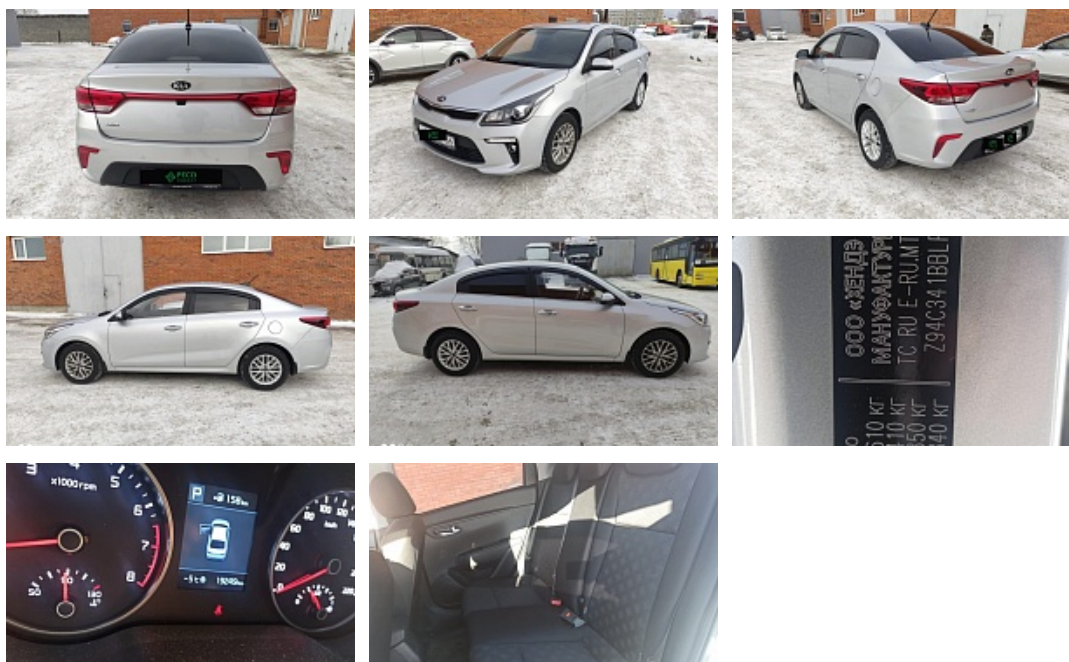

6, Nagorny proezd
Moscow, 117105, Russia
Phone: +7 (495) 980-08-83
www.resoleasing.com

Нет в продаже

Технические характеристики

Основные

VIN / Зав.№:	***178947
Год выпуска:	2 020
Пробег:	19 230
Мощность двигателя (л.с.):	123
Коробка переключения передач:	Автомат
Кузов:	Седан
Привод:	Передний
Тип двигателя:	Бензин
Объем двигателя (л.):	1,6
Рабочий объем двигателя (куб. см.):	1 591

Безопасность

Боковые подушки безопасности:	Да
Подушка безопасности водителя:	Да
Подушка безопасности пассажира:	Да

Комфорт

Камера заднего вида:	Да
Климат:	Климат-контроль 1-зонный
Круиз-контроль:	Да
Парктроник задний:	Да

Мультимедия

Бортовой компьютер:	Да
---------------------	----

Обзор

Датчик света:	Да
---------------	----

Прочее

Цвет кузова (кабины, прицепа):	СЕРЫЙ
--------------------------------	-------

Салон

Обивка салона:	Ткань
----------------	-------