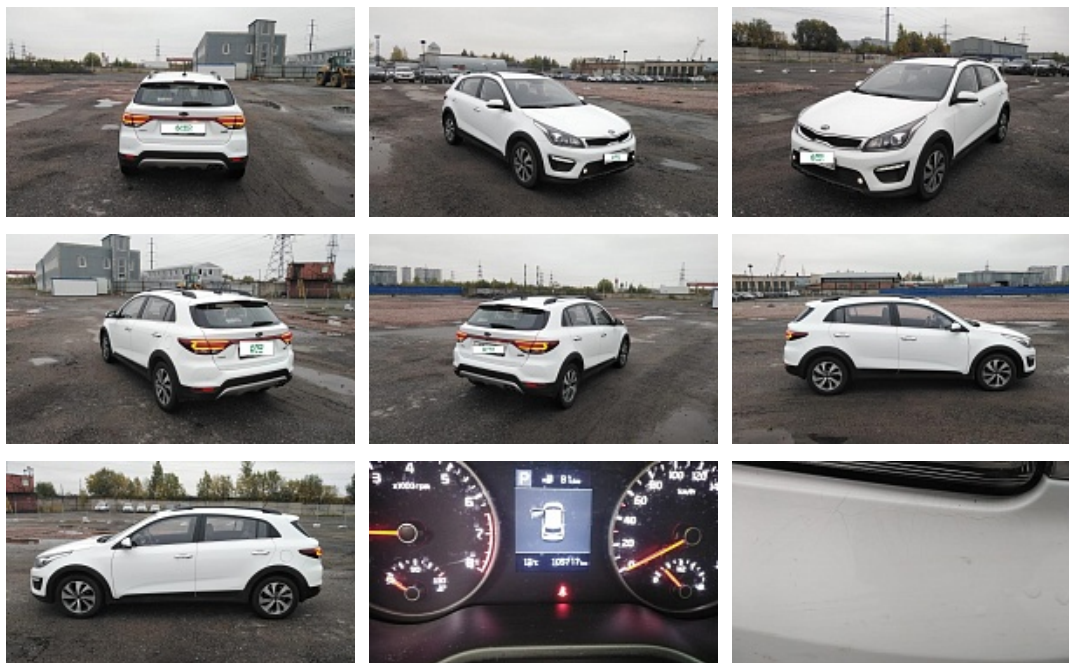

6, Nagorny proezd
Moscow, 117105, Russia
Phone: +7 (495) 980-08-83
www.resoleasing.com

Нет в продаже

Технические характеристики

Основные

VIN / Зав.№:	***000408
Год выпуска:	2 017
Пробег:	105 717
Мощность двигателя (л.с.):	123
Коробка переключения передач:	Автомат
Кузов:	Хэтчбек
Привод:	Передний
Тип двигателя:	Бензин
Объем двигателя (л.):	1,6

Мультимедия

Бортовой компьютер:	Да
Навигационная система:	Да

Обзор

Датчик дождя:	Да
Датчик света:	Да
Фары:	Ксеноновые

Прочее

Цвет кузова (кабины, прицепа):	БЕЛЫЙ
--------------------------------	-------

Салон