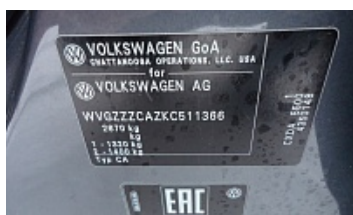

ИНН 7709431786 КПП 772601001
Юр. адрес: 117105, Москва, Нагорный пр., д.6, стр.8
Для корреспонденции: 115230, г. Москва, 1-й Нагатинский пр.,
д.10, стр.1
Тел.: +7 (495) 980-08-83
E-mail: leasing@resoleasing.com

6, Nagorny proezd
Moscow, 117105, Russia
Phone: +7 (495) 980-08-83
www.resoleasing.com

Нет в продаже