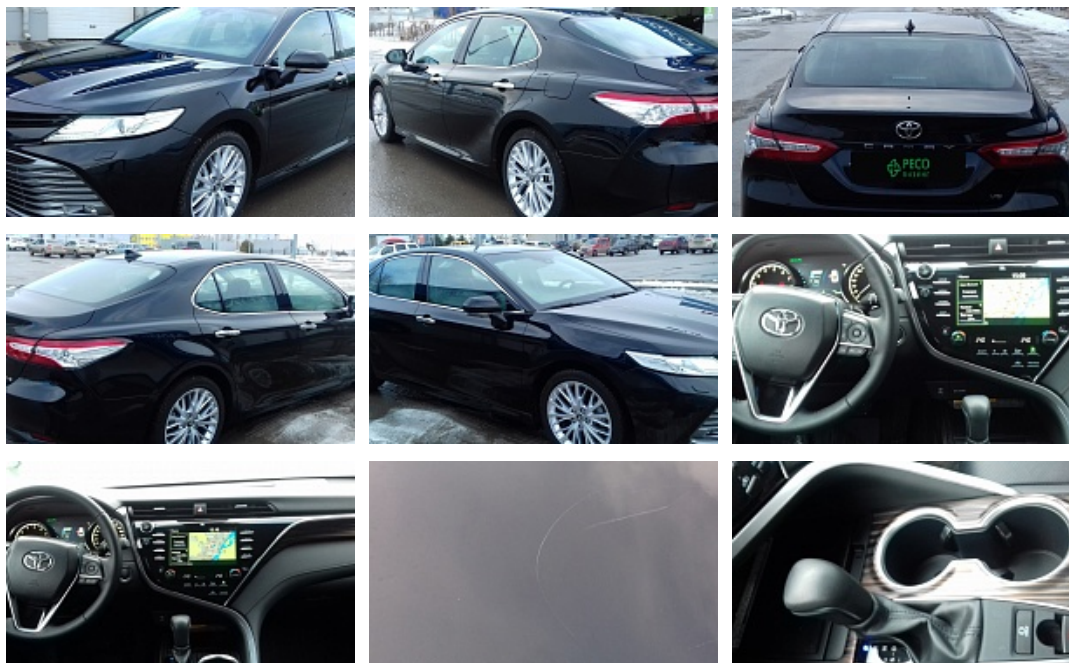

ИНН 7709431786 КПП 772601001
Юр. адрес: 117105, Москва, Нагорный пр., д.6, стр.8
Для корреспонденции: 115230, г. Москва, 1-й Нагатинский пр.,
д.10, стр.1
Тел.: +7 (495) 980-08-83
E-mail: leasing@resoleasing.com

6, Nagorny proezd
Moscow, 117105, Russia
Phone: +7 (495) 980-08-83
www.resoleasing.com

Нет в продаже