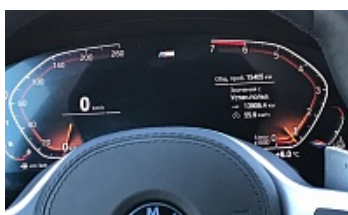

ОБЩЕСТВО С ОГРАНИЧЕННОЙ
ОТВЕТСТВЕННОСТЬЮ «РЕСО-Лизинг»

РЕСО **RESO**
Л И З И Н Г   L E A S I N G

RESO-LEASING
Ltd.

ИНН 7709431786 КПП 772601001
Юр. адрес: 117105, Москва, Нагорный пр., д.6, стр.8
Для корреспонденции: 115230, г. Москва, 1-й Нагатинский пр.,
д.10, стр.1
Тел.: +7 (495) 980-08-83
E-mail: leasing@resoleasing.com

6, Nagorny proezd
Moscow, 117105, Russia
Phone: +7 (495) 980-08-83
www.resoleasing.com

Нет в продаже